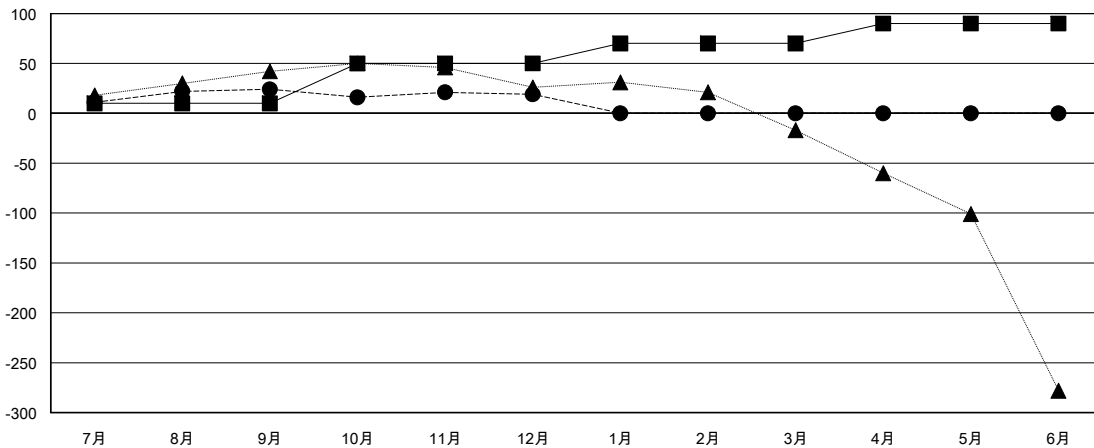

MONTHLY MEMBERSHIP PROGRESS REPORT

District 337 B

Results as of: 12/31/2018

GMT: MASAYOSHI MARUYAMA, YASUHISA NAKAMURA

地域 JAPAN

GMT会則地域

クラブ			
結果: 2018-2019			
四半期	新クラブ目標	新クラブ	解散クラブ
7月/8月/9月	0	0	0
10月/11月/12月	1	0	0
1月/2月/3月	0	0	0
4月/5月/6月	0	0	0

名			
結果: 2018-2019			
四半期	会員純増目標	会員増強実績	退会者(転籍を含む) 実際
7月/8月/9月	10	59	33
10月/11月/12月	40	33	37
1月/2月/3月	20	0	0
4月/5月/6月	20	0	0

新クラブ目標及び実績累計

会員目標及び実績累計

解散クラブ: 0	43 CLUBS OF 67 一名以上の新会員を登録	男女別 男性 2,042 (77.61%) 女性 589 (22.39%) 女性%年度目標: 50%
退会者 物故会員 10 クラブ解散 0 その他 60 合計 70	会員累計データを見るには、ここをクリック	世帯主/家族会員合計 1,024 国際会費半額の家族会員 498